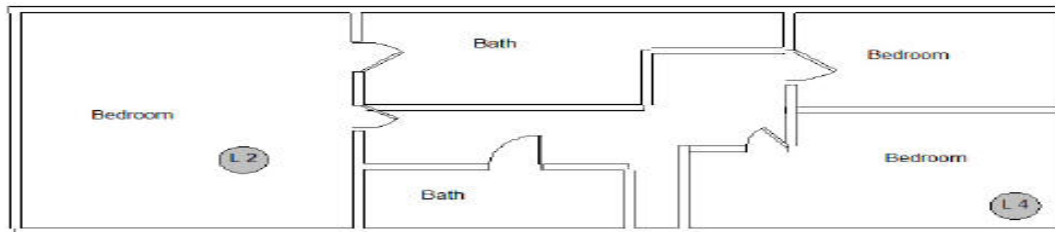

## •VOIP QoS

StreamEngine	VoIP MOS w/ File Upload
On	>3.0/5.0
Off	<2.0/5.0

# Field Test - 1

**Level 1**

**Level 2**

**Range Test**

**Level 1**

**Level 2**